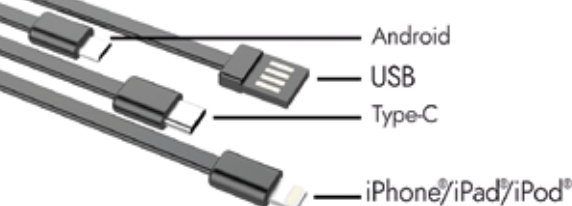

Android

USB

Type-C

iPhone/iPad/iPod