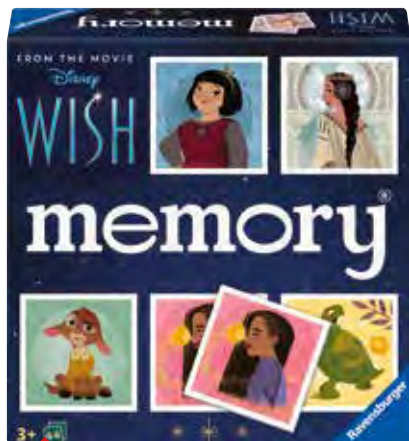

**0421** SAC A DOS BLEU PAW PATROL  
 Sac à dos de 25cm.

**0450** 4 POTS + 12 ACCESSOIRES PATE A MODELER

Crée de superbes œuvres en pâte à modeler avec les emporte-pièces, les empreintes et décore tes réalisations avec la presse. A partir de 3 ans.

**0474** MON STYLO INTERACTIF PREMIERS EXERCICES

6 grandes fiches proposant 12 activités éducatives et plus de 200 quizz à résoudre pour apprendre les formes, les couleurs et pleins d'autres choses. A partir de 3 ans.

**0483** EDUKIT 4 EN 1 DISNEY CLASSICS

Un coffret pour s'amuser en compagnie des personnages préférés des enfants. Contient un puzzle 30 et 48 pièces, un mémo et 6 cubes. A partir de 3 ans.

**0485** Ravensburger GRAND MEMORY WISH  
 Un premier jeu éducatif mêlant observation, association et mémorisation. A partir de 3 ans.