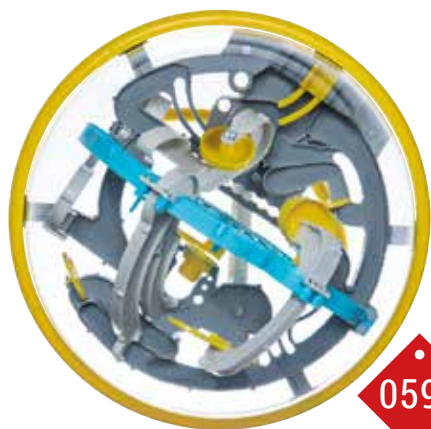

Enfants nés en
2013 et plus

B
10

NOËL 2023

0596

PERPLEXUS

Cette sphère contient un incroyable labyrinthe en 3D. 100 obstacles à franchir. Attention, la moindre erreur est fatale. A partir de 9 ans.