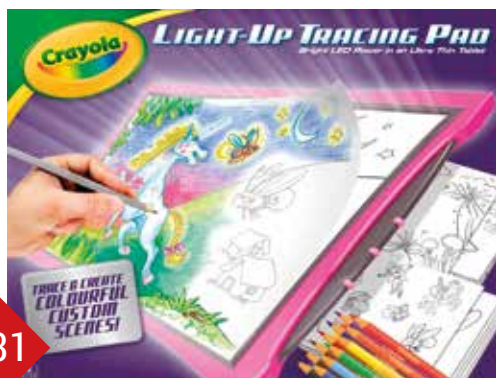

Enfants nés en
2017-2016

C
6

NOËL 2023

0431

TABLETTE DESSINS LUMINEUSE

Les enfants pourront tracer et créer facilement des dessins plus vrais que nature grâce à la tablette de dessin lumineuse. 3 piles AA non incluses. A partir de 6 ans.

Organise ton spectacle de magie. Nombreux accessoires. A partir de 7 ans.

0833

ANIMAUX EN PERLES

Ce coffret complet permet de réaliser de beaux animaux en enfantant de magnifiques perles colorées. Idéal à accrocher à un porte-clés, à un sac et plus encore. A partir de 6 ans.