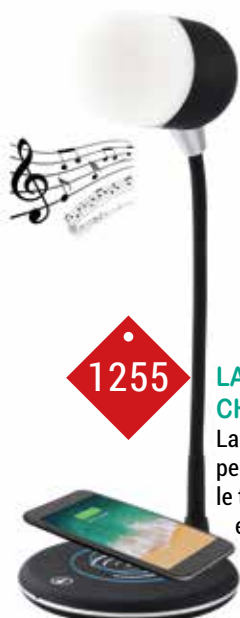

Télescope avec trépied de sol pour observer le ciel ! Lentille d'objectif de 50mm, zoom max 90x, distance focale de 360mm, inclus une carte de l'espace et une notice. A partir de 8 ans.

0956

MANDALORIAN THE CHILD

1232

MONTRE CASIO AIGUILLES BLANCHE

Revêtement Néobrite, indication de la date, verre acrylique, bracelet résine, étanche 10 bars.

1233

MONTRE CASIO AIGUILLES NOIRE

Revêtement Néobrite, indication de la date, verre acrylique, bracelet résine, étanche 10 bars.

1255

LAMPE ENCEINTE CHARGEUR
Lampe design qui permet de recharger le téléphone tout en écoutant de la musique.

1262

RADIO REVEIL
20 préselections, large afficheur LED, double alarme, projecteur 180° et sortie USB pour charger votre smartphone.