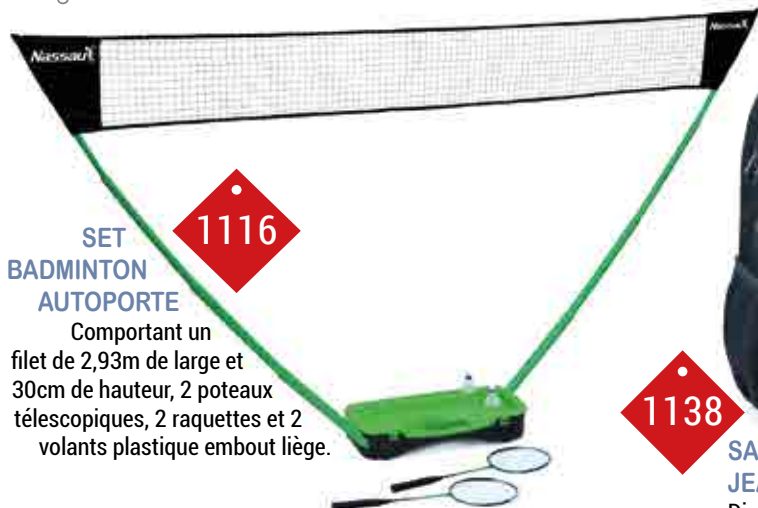

1051

PEACH RC

Pour des courses endiablées avec cette voiture de 21cm pouvant atteindre 9km/h. Rechargeable par câble USB inclus. A partir de 6 ans.

1094

TROTTINETTE STUNT MINOS

Structure en aluminium, roues 100mm mais accepte 110mm. Frein roue arrière, anti-dérapant avec impression couleur, guidon en acier. Poids maxi 100kg. A partir de 8 ans.

1110

PARURE HOUSSE COUETTE OM

100% coton. Réversible. Dim : 140x200cm + une taie d'oreiller 63x63cm.

A REMPLIR EN MAJUSCULES SVP

CE :

Nom du parent : Service :

Nom de l'enfant : Prénom : Né(e) le :

Choix n°1 : Désignation :

Choix n°2* : Désignation :

A retourner avant le :

F
10

*le choix 2 sera pris en compte seulement si choix 1, non disponible

SET BADMINTON AUTOPORTE

1116

Comportant un filet de 2,93m de large et 30cm de hauteur, 2 poteaux télescopiques, 2 raquettes et 2 volants plastique embout liège.

1138

SAC A DOS PEPE JEANS

Dim : 30 x 40 x 12 cm.

1162

SET SECHE CHEVEUX LISSEUR

Sèche cheveux à 2 vitesses et 3 niveaux de température. Lisseur avec plaques aluminium 90x25mm pour une température jusqu'à 230°C et cordon rotatif. Inclus valise de transport.